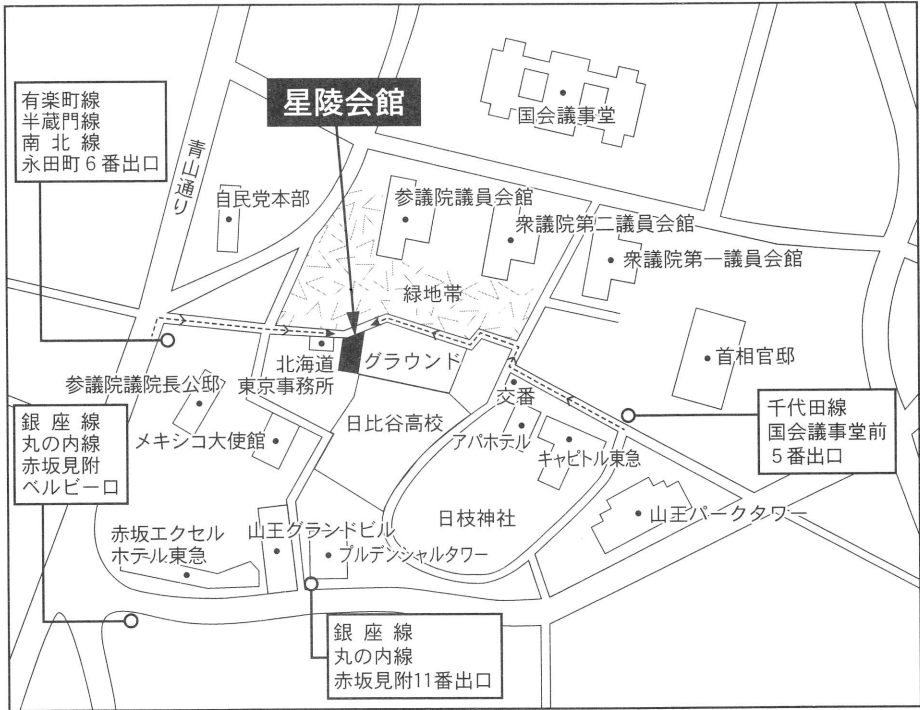

# 星陵会館のご案内

☆交通(地下鉄)のご案内

有楽町線、半蔵門線、南北線 永田町駅下車 6番出口…徒歩 3分  
 千代田線 国会議事堂前駅下車 5番出口……………徒歩 5分  
 南北線 溜池山王駅下車(国会議事堂前駅 5番出口)…徒歩 5分  
 銀座線、丸の内線 赤坂見附駅下車……………徒歩 6分

公益財団法人 **星 陵 会**

△駐車場はございません。  
 車でのご来館はご遠慮下さい。

(都立日比谷高等学校隣)