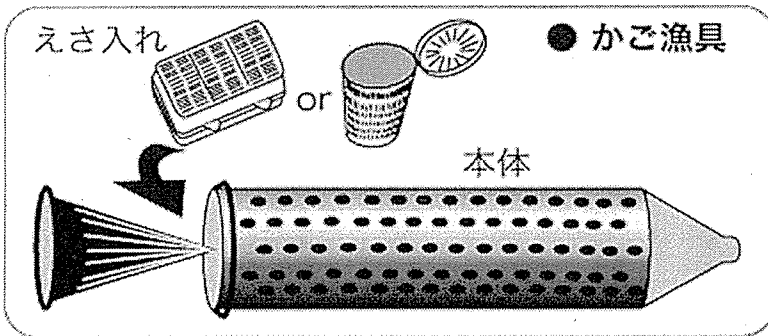

▼品目解説

● 6パックホルダー

● ふた (プラスチック)

※ペットボトルのキャップ以外

● 荷造り用ストラップバンド

● カキ養殖用パイプ

(1/2)

20cm