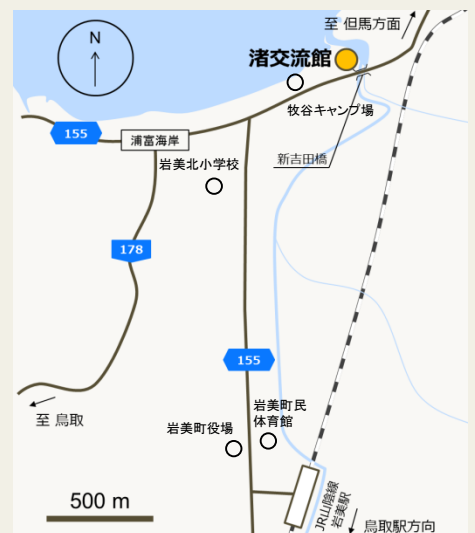

## ●お申込み方法 (定員40名 (先着順)、事前申込推奨)

下記連絡先まで①お名前、②ご所属、③メールアドレスまたはFAX番号、④調査体験会で希望する調査項目 (植物相調査または鳥類調査) を **9月19日 (火)** までにお知らせください。申込みフォームもごさいますのでご利用ください。

◆ 申込みフォームURL : <https://goo.gl/WB4srH>

申込みフォーム  
QRコード

## ●アクセス

鳥取駅より車で30分  
岩美駅より車で5分 / 町営バスで40分

会場のすぐ前に駐車場 (20台収容) があります。

◆ 詳しくはこちら <http://iwami.to/access.html>

モニタリングサイト1000里地調査に、  
2018年度から5年間参加して下さる  
調査員の方と調査地を募集しています！  
詳しくはウェブサイトをチェック！  
お気軽にお問合せください！