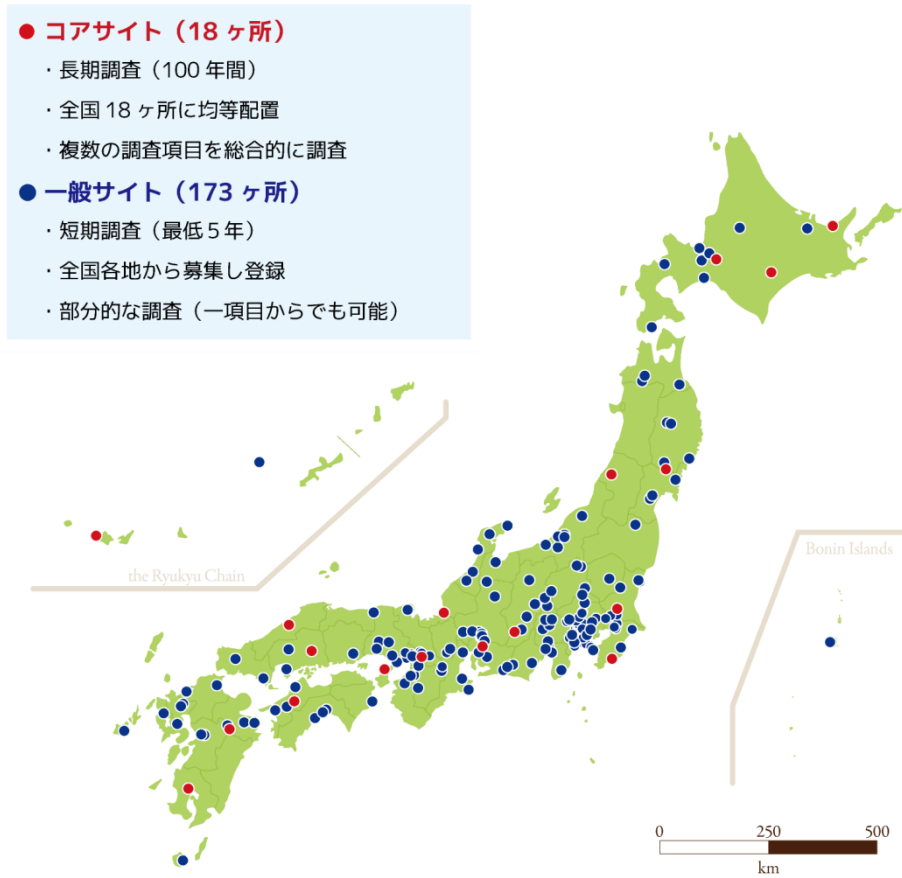

2017年度 モニタリングサイト 1000 里地調査

一般サイトの現況について

(公財) 日本自然保護協会
モニタリングサイト 1000 里地調査事務局

はじめに

100年の長期的な調査を目指すモニタリングサイト 1000 里地調査の調査地（調査サイト）には、複数項目にわたる総合的な調査を実施する「コアサイト」と、1項目以上の調査項目を5年間以上行う「一般サイト」の2種類があります。現在、全国に191ヶ所の調査サイトがあり、このうち173ヶ所が第3期（2013～2017年度）登録の一般サイトです。調査サイトの地理的配置や調査項目については以下のとおりです。

現況（課題）

○ 調査サイトの全国的な地理的配置について

- ・ 全体として東北地方、北陸地方、中国四国地方・九州地方（特に南部）の調査サイトは少ない。
- ・ 香川県、秋田県、宮崎県には調査サイトがなく、山形県、福井県、島根県はコアサイト1ヶ所のみで一般サイトはない。

○ 調査項目別の調査サイト数について

- ・ カヤネズミ調査と植生図調査を実施している調査サイトが少ない。
- ・ 水環境調査を実施しているサイトのうち、溜め池で調査をしている調査サイトが少ない。

図表でみる第3期一般サイトの現況

図1. モニタリングサイト1000里地調査 第3期調査サイト配置図(2017年6月現在)
コアサイト18ヶ所、一般サイト173ヶ所

図2. 調査項目別の調査サイト配置図(ただしコアサイトを含む)

図2. 調査項目別の調査サイト配置図(ただしコアサイトを含む)(続き)

表. 一般サイト数の都道府県別一覧(2017年6月時点)

都道府県	サイト数	調査項目別サイト数								
		植物	鳥類	水環境	哺乳類	カヤネズミ	カエル	チョウ	ホタル	植生図
北海道	8	6	3	0	0	0	1	0	1	0
青森	3	2	1	2	0	0	0	0	1	0
岩手	4	4	2	2	1	0	2	0	2	3
宮城	3	2	1	1	1	0	1	0	1	1
秋田	0	0	0	0	0	0	0	0	0	0
山形	0	0	0	0	0	0	0	0	0	0
福島	1	1	1	0	1	0	0	0	0	0
茨城	4	3	4	1	1	0	1	0	0	1
栃木	2	1	1	1	1	0	1	1	1	0
群馬	4	3	2	1	2	0	2	2	1	2
埼玉	6	3	3	3	2	1	2	2	2	1
千葉	6	2	4	0	0	1	3	2	3	0
東京	14	7	4	1	2	1	2	3	1	0
神奈川	21	14	10	7	5	4	7	6	11	7
新潟	6	3	5	1	0	0	1	0	2	1
富山	2	2	1	0	1	0	0	0	0	0
石川	5	3	1	0	1	0	2	0	1	0
福井	0	0	0	0	0	0	0	0	0	0
山梨	4	0	1	0	1	0	2	0	0	0
長野	7	5	1	2	2	1	2	0	3	1
岐阜	5	2	3	1	2	2	1	2	0	0
静岡	9	4	6	1	2	2	1	1	0	0
愛知	5	2	2	1	2	3	3	1	1	0
三重	5	1	2	2	0	1	2	2	1	2
滋賀	2	2	2	1	1	0	1	2	1	0
京都	4	3	3	0	2	2	1	1	0	0
大阪	6	5	2	0	1	0	0	3	1	1
兵庫	7	5	2	1	2	0	2	3	2	3
奈良	1	0	1	0	0	0	0	0	0	1
和歌山	2	2	0	0	1	0	0	0	0	0
鳥取	1	0	0	1	0	0	0	0	1	0
島根	0	0	0	0	0	0	0	0	0	0
岡山	1	0	1	1	0	0	0	1	0	0
広島	2	1	2	1	1	0	2	2	2	0
山口	2	2	0	0	1	0	2	1	0	0
徳島	1	0	0	0	1	0	0	0	0	0
香川	0	0	0	0	0	0	0	0	0	0
愛媛	3	1	1	1	1	0	1	2	1	1
高知	3	0	0	0	1	1	2	1	0	0
福岡	2	2	0	0	0	1	1	0	0	0
佐賀	2	1	0	0	0	0	1	0	0	0
長崎	2	0	1	0	0	1	1	0	0	0
熊本	3	0	0	0	0	0	2	0	1	0
大分	3	2	2	0	2	1	1	0	1	1
宮崎	0	0	0	0	0	0	0	0	0	0
鹿児島	1	0	1	0	0	0	0	0	0	0
沖縄	1	0	0	0	0	0	0	0	0	0
合計	173	96	76	33	41	22	53	38	42	26