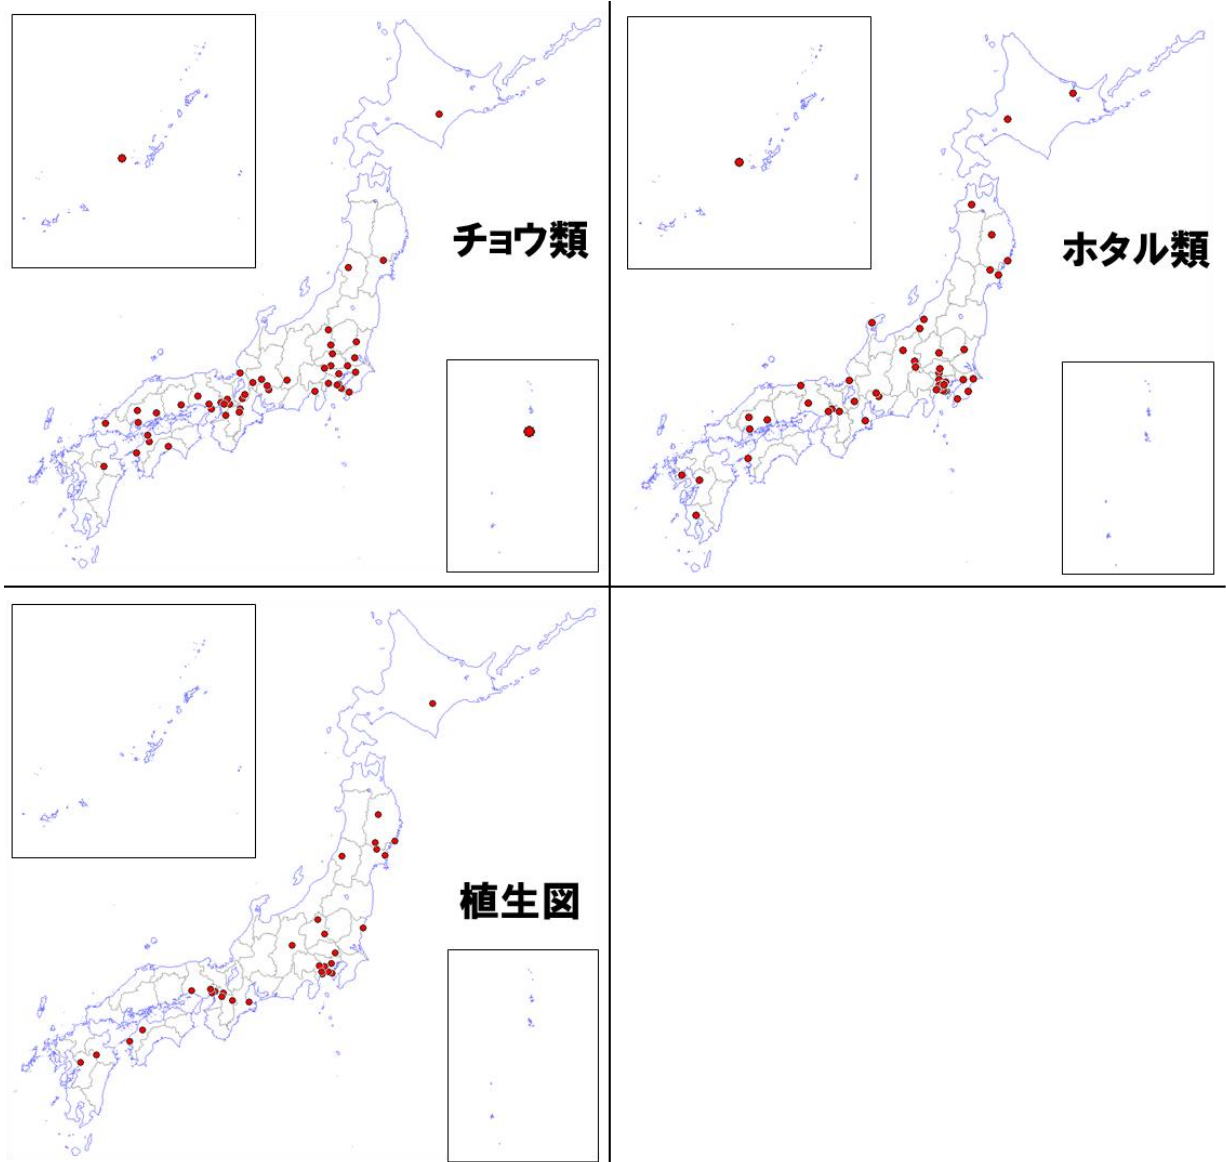

2017年度 モニタリングサイト 1000 里地調査

一般サイトの現況について

(公財) 日本自然保護協会
モニタリングサイト 1000 里地調査事務局

はじめに

100年の長期的な調査を目指すモニタリングサイト 1000 里地調査の調査地（調査サイト）には、複数項目にわたる総合的な調査を実施する「コアサイト」と、1項目以上の調査項目を5年間以上行う「一般サイト」の2種類があります。現在、全国に191ヶ所の調査サイトがあり、このうち173ヶ所が第3期（2013～2017年度）登録の一般サイトです。調査サイトの地理的配置や調査項目については以下のとおりです。

現況（課題）

○ 調査サイトの全国的な地理的配置について

- ・ 全体として東北地方、北陸地方、中国四国地方・九州地方（特に南部）の調査サイトは少ない。
- ・ 香川県、秋田県、宮崎県には調査サイトがなく、山形県、福井県、島根県はコアサイト1ヶ所のみで一般サイトはない。

○ 調査項目別の調査サイト数について

- ・ カヤネズミ調査と植生図調査を実施している調査サイトが少ない。
- ・ 水環境調査を実施しているサイトのうち、溜め池で調査をしている調査サイトが少ない。

図表でみる第3期一般サイトの現況

図1. モニタリングサイト1000里地調査 第3期調査サイト配置図(2017年6月現在)
コアサイト18ヶ所、一般サイト173ヶ所

図2. 調査項目別の調査サイト配置図(ただしコアサイトを含む)

図2. 調査項目別の調査サイト配置図(ただしコアサイトを含む)(続き)

表. 一般サイト数の都道府県別一覧(2017年6月時点)

都道府県	サイト数	調査項目別サイト数								
		植物	鳥類	水環境	哺乳類	カヤネズミ	カエル	チョウ	ホタル	植生図
北海道	8	6	3	0	0	0	1	0	1	0
青森	3	2	1	2	0	0	0	0	1	0
岩手	4	4	2	2	1	0	2	0	2	3
宮城	3	2	1	1	1	0	1	0	1	1
秋田	0	0	0	0	0	0	0	0	0	0
山形	0	0	0	0	0	0	0	0	0	0
福島	1	1	1	0	1	0	0	0	0	0
茨城	4	3	4	1	1	0	1	0	0	1
栃木	2	1	1	1	1	0	1	1	1	0
群馬	4	3	2	1	2	0	2	2	1	2
埼玉	6	3	3	3	2	1	2	2	2	1
千葉	6	2	4	0	0	1	3	2	3	0
東京	14	7	4	1	2	1	2	3	1	0
神奈川	21	14	10	7	5	4	7	6	11	7
新潟	6	3	5	1	0	0	1	0	2	1
富山	2	2	1	0	1	0	0	0	0	0
石川	5	3	1	0	1	0	2	0	1	0
福井	0	0	0	0	0	0	0	0	0	0
山梨	4	0	1	0	1	0	2	0	0	0
長野	7	5	1	2	2	1	2	0	3	1
岐阜	5	2	3	1	2	2	1	2	0	0
静岡	9	4	6	1	2	2	1	1	0	0
愛知	5	2	2	1	2	3	3	1	1	0
三重	5	1	2	2	0	1	2	2	1	2
滋賀	2	2	2	1	1	0	1	2	1	0
京都	4	3	3	0	2	2	1	1	0	0
大阪	6	5	2	0	1	0	0	3	1	1
兵庫	7	5	2	1	2	0	2	3	2	3
奈良	1	0	1	0	0	0	0	0	0	1
和歌山	2	2	0	0	1	0	0	0	0	0
鳥取	1	0	0	1	0	0	0	0	1	0
島根	0	0	0	0	0	0	0	0	0	0
岡山	1	0	1	1	0	0	0	1	0	0
広島	2	1	2	1	1	0	2	2	2	0
山口	2	2	0	0	1	0	2	1	0	0
徳島	1	0	0	0	1	0	0	0	0	0
香川	0	0	0	0	0	0	0	0	0	0
愛媛	3	1	1	1	1	0	1	2	1	1
高知	3	0	0	0	1	1	2	1	0	0
福岡	2	2	0	0	0	1	1	0	0	0
佐賀	2	1	0	0	0	0	1	0	0	0
長崎	2	0	1	0	0	1	1	0	0	0
熊本	3	0	0	0	0	0	2	0	1	0
大分	3	2	2	0	2	1	1	0	1	1
宮崎	0	0	0	0	0	0	0	0	0	0
鹿児島	1	0	1	0	0	0	0	0	0	0
沖縄	1	0	0	0	0	0	0	0	0	0
合計	173	96	76	33	41	22	53	38	42	26