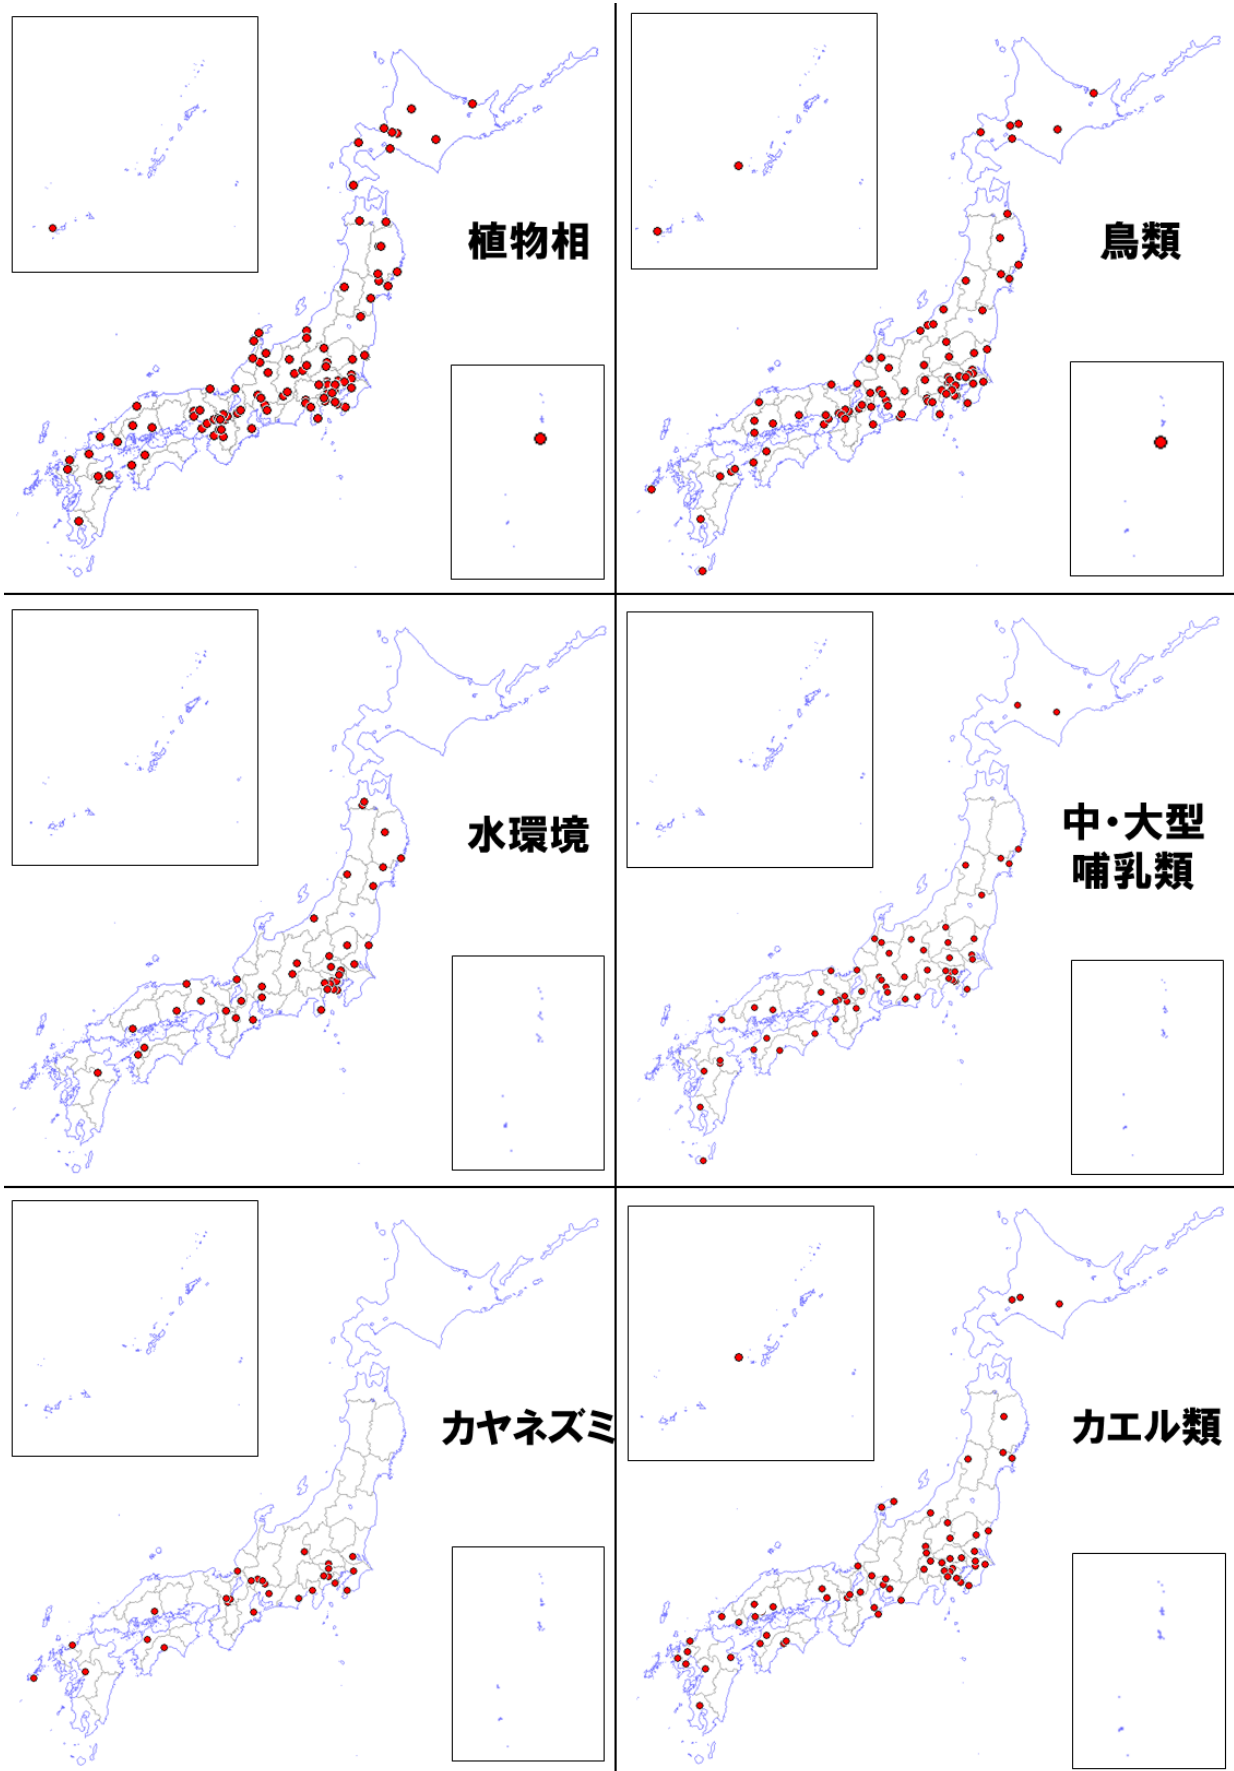

2017年度 モニタリングサイト 1000 里地調査

一般サイトの現況について

(公財) 日本自然保護協会
モニタリングサイト 1000 里地調査事務局

はじめに

100年の長期的な調査を目指すモニタリングサイト 1000 里地調査の調査地（調査サイト）には、複数項目にわたる総合的な調査を実施する「コアサイト」と、1項目以上の調査項目を5年間以上行う「一般サイト」の2種類があります。現在、全国に191ヶ所の調査サイトがあり、このうち173ヶ所が第3期（2013～2017年度）登録の一般サイトです。調査サイトの地理的配置や調査項目については以下のとおりです。

現況（課題）

○ 調査サイトの全国的な地理的配置について

- ・ 全体として東北地方、北陸地方、中国四国地方・九州地方（特に南部）の調査サイトは少ない。
- ・ 香川県、秋田県、宮崎県には調査サイトがなく、山形県、福井県、島根県はコアサイト1ヶ所のみで一般サイトはない。

○ 調査項目別の調査サイト数について

- ・ カヤネズミ調査と植生図調査を実施している調査サイトが少ない。
- ・ 水環境調査を実施しているサイトのうち、溜め池で調査をしている調査サイトが少ない。

図表でみる第3期一般サイトの現況

図1. モニタリングサイト1000里地調査 第3期調査サイト配置図(2017年6月現在)
コアサイト18ヶ所、一般サイト173ヶ所

図2. 調査項目別の調査サイト配置図(ただしコアサイトを含む)

図2. 調査項目別の調査サイト配置図(ただしコアサイトを含む)(続き)

表. 一般サイト数の都道府県別一覧(2017年6月時点)

都道府県	サイト数	調査項目別サイト数								
		植物	鳥類	水環境	哺乳類	カヤネズミ	カエル	チョウ	ホタル	植生図
北海道	8	6	3	0	0	0	1	0	1	0
青森	3	2	1	2	0	0	0	0	1	0
岩手	4	4	2	2	1	0	2	0	2	3
宮城	3	2	1	1	1	0	1	0	1	1
秋田	0	0	0	0	0	0	0	0	0	0
山形	0	0	0	0	0	0	0	0	0	0
福島	1	1	1	0	1	0	0	0	0	0
茨城	4	3	4	1	1	0	1	0	0	1
栃木	2	1	1	1	1	0	1	1	1	0
群馬	4	3	2	1	2	0	2	2	1	2
埼玉	6	3	3	3	2	1	2	2	2	1
千葉	6	2	4	0	0	1	3	2	3	0
東京	14	7	4	1	2	1	2	3	1	0
神奈川	21	14	10	7	5	4	7	6	11	7
新潟	6	3	5	1	0	0	1	0	2	1
富山	2	2	1	0	1	0	0	0	0	0
石川	5	3	1	0	1	0	2	0	1	0
福井	0	0	0	0	0	0	0	0	0	0
山梨	4	0	1	0	1	0	2	0	0	0
長野	7	5	1	2	2	1	2	0	3	1
岐阜	5	2	3	1	2	2	1	2	0	0
静岡	9	4	6	1	2	2	1	1	0	0
愛知	5	2	2	1	2	3	3	1	1	0
三重	5	1	2	2	0	1	2	2	1	2
滋賀	2	2	2	1	1	0	1	2	1	0
京都	4	3	3	0	2	2	1	1	0	0
大阪	6	5	2	0	1	0	0	3	1	1
兵庫	7	5	2	1	2	0	2	3	2	3
奈良	1	0	1	0	0	0	0	0	0	1
和歌山	2	2	0	0	1	0	0	0	0	0
鳥取	1	0	0	1	0	0	0	0	1	0
島根	0	0	0	0	0	0	0	0	0	0
岡山	1	0	1	1	0	0	0	1	0	0
広島	2	1	2	1	1	0	2	2	2	0
山口	2	2	0	0	1	0	2	1	0	0
徳島	1	0	0	0	1	0	0	0	0	0
香川	0	0	0	0	0	0	0	0	0	0
愛媛	3	1	1	1	1	0	1	2	1	1
高知	3	0	0	0	1	1	2	1	0	0
福岡	2	2	0	0	0	1	1	0	0	0
佐賀	2	1	0	0	0	0	1	0	0	0
長崎	2	0	1	0	0	1	1	0	0	0
熊本	3	0	0	0	0	0	2	0	1	0
大分	3	2	2	0	2	1	1	0	1	1
宮崎	0	0	0	0	0	0	0	0	0	0
鹿児島	1	0	1	0	0	0	0	0	0	0
沖縄	1	0	0	0	0	0	0	0	0	0
合計	173	96	76	33	41	22	53	38	42	26